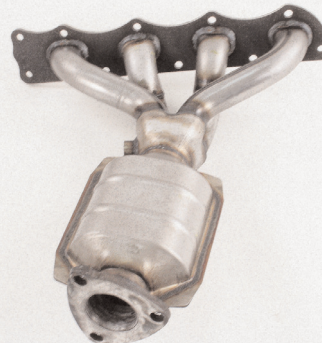

2841 W. Clarendon, Phoenix, AZ 85017 • 602-266-1964  
Fax 602-650-1136 • [www.pacesetterexhaust.com](http://www.pacesetterexhaust.com)

Nissan Frontier 3.0L (Left)

Nissan Frontier 3.0L (Right)

Toyota Camry 2.4L

Hyundai Elantra 1.8/2.0L

Hyundai Accent 1.5L

Ford Escape 3.0L (Front)

Ford Escape 3.0L (Rear)

Ford Contour 2.5L (Front)

Nissan Altima 2.4L

Toyota Camry 3.0L

Chevy Malibu 2.2L

Honda Civic 1.6L

Honda Civic 1.7L

Mitsubishi Eclipse 2.0L

**pace**  **setter**

2841 W. Clarendon, Phoenix, AZ 85017

602.266.1964 • Fax 602.650.1136

[www.pacesetterexhaust.com](http://www.pacesetterexhaust.com)