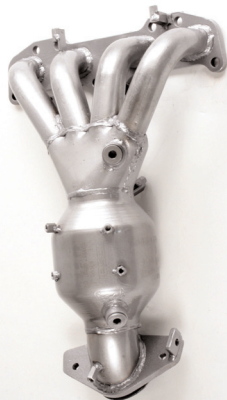

2841 W. Clarendon, Phoenix, AZ 85017 • 602-266-1964  
Fax 602-650-1136 • [www.pacesetterexhaust.com](http://www.pacesetterexhaust.com)

Nissan Frontier 3.0L (Left)

Nissan Frontier 3.0L (Right)

Toyota Camry 2.4L

Hyundai Elantra 1.8/2.0L

Hyundai Accent 1.5L

Ford Escape 3.0L (Front)

Ford Escape 3.0L (Rear)

Ford Contour 2.5L (Front)

Nissan Altima 2.4L

Toyota Camry 3.0L

Chevy Malibu 2.2L

Honda Civic 1.6L

Honda Civic 1.7L

Mitsubishi Eclipse 2.0L

**pace**  **setter**

2841 W. Clarendon, Phoenix, AZ 85017

602.266.1964 • Fax 602.650.1136

[www.pacesetterexhaust.com](http://www.pacesetterexhaust.com)