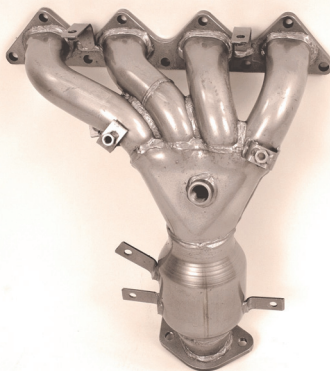

2841 W. Clarendon, Phoenix, AZ 85017 • 602-266-1964  
Fax 602-650-1136 • [www.pacesetterexhaust.com](http://www.pacesetterexhaust.com)

Nissan Frontier 3.0L (Left)

Nissan Frontier 3.0L (Right)

Toyota Camry 2.4L

Hyundai Elantra 1.8/2.0L

Hyundai Accent 1.5L

Ford Escape 3.0L (Front)

Ford Escape 3.0L (Rear)

Ford Contour 2.5L (Front)

Nissan Altima 2.4L

Toyota Camry 3.0L

Chevy Malibu 2.2L

Honda Civic 1.6L

Honda Civic 1.7L

Mitsubishi Eclipse 2.0L

**pace**  **setter**

2841 W. Clarendon, Phoenix, AZ 85017

602.266.1964 • Fax 602.650.1136

[www.pacesetterexhaust.com](http://www.pacesetterexhaust.com)